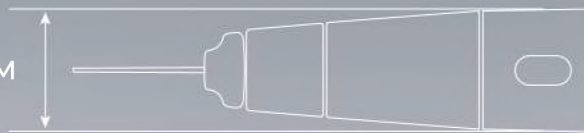

Технология соединения на магните

Обеспечивает мгновенный нагрев. Инновационная магнитная конструкция позволяет быстро заменить батарею.

Сменный аккумулятор

Space-Pack: до 800 манипуляций на корневые каналы за 1 заряд.
Space-Fill: до 80 манипуляций с корневыми каналами за 1 заряд.

Лёгкий корпус для тонких операций

- -Вес термоплаггера – 84 г, вес инжектора – 129 г.
- -Рука не устаёт даже при длительных процедурах.

18 мм

20,6 мм