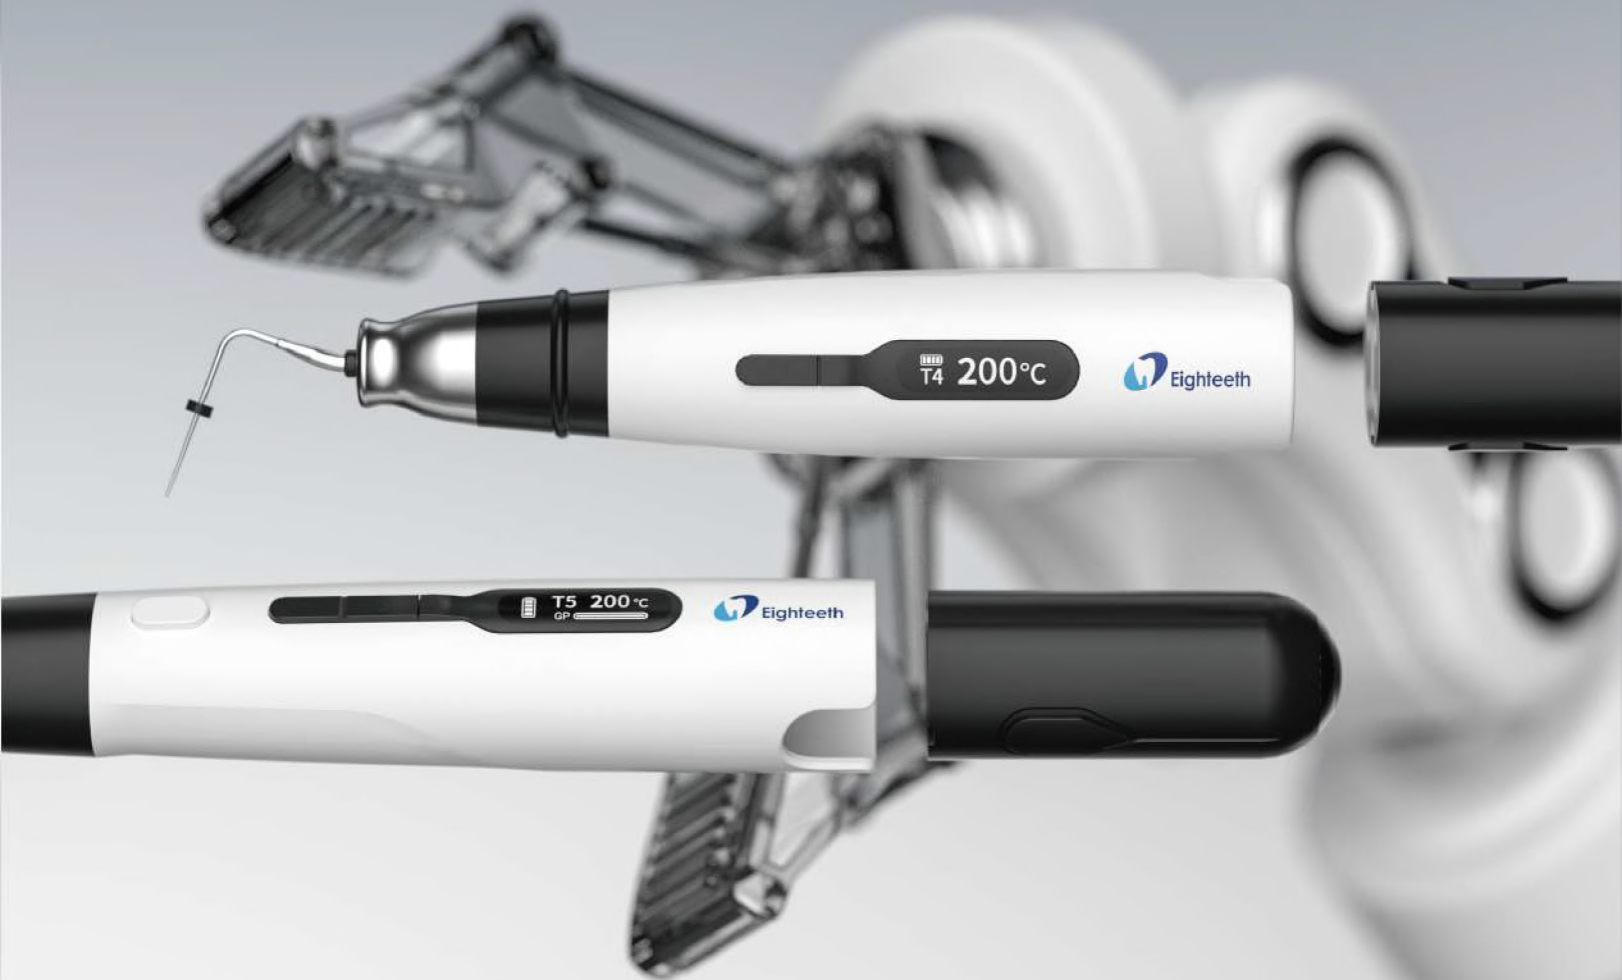

Space-Pack & Space-Fill

МОЩЬ В МИНИАТЮРЕ

Технология соединения на магните

Обеспечивает мгновенный нагрев. Инновационная магнитная конструкция позволяет быстро заменить батарею.

Сменный аккумулятор

Space-Pack: до 800 манипуляций на корневые каналы за 1 заряд.
Space-Fill: до 80 манипуляций с корневыми каналами за 1 заряд.

Лёгкий корпус для тонких операций

- Вес термоплаггера – 84 г, вес инжектора – 129 г.
- Рука не устаёт даже при длительных процедурах.

18 мм

20,6 мм

БОЛЬШОЙ ВЫБОР НАКОНЕЧНИКОВ

Плаггеры

В комплекте,
можно
приобрести
отдельно

ИНЖЕКТОР Space-Fill

Гнущаяся игла из серебра 999 пробы

- Увеличенная длина для наилучшего обзора при работе
- Надёжное соединение предотвращает протечку
- Иглу можно автоклавировать

Электропривод для нагрева гуттаперчи

Специальный мультитул

Позволяет удалить остатки гуттаперчи и почистить прибор изнутри, а также плавно сгибает иглу без риска поломки

Два инновационных режима работы:

- Беспрерывная подача материала;
- Количественный режим с предварительным выбором объёма расходного материала (5 режимов).