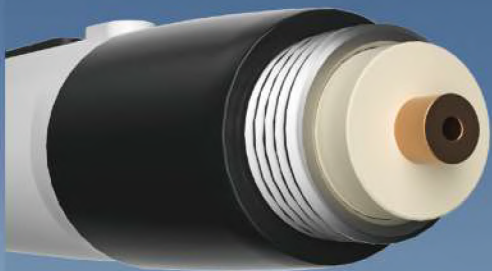

ИНЖЕКТОР Space-Fill

Гнущаяся игла из серебра 999 пробы

- Увеличенная длина для наилучшего обзора при работе
- Надёжное соединение предотвращает протечку
- Иглу можно автоклавировать

Электропривод для нагрева гуттаперчи

- Мгновенный запуск и остановка процесса
- Материал выделяется без пузырьков для плотного наполнения канала

Пять предустановленных настроек

- Можно изменить и использовать для различных целей

Профессиональные настройки

- Температурный диапазон: 100°C - 200°C
- 3 скорости подачи: low, medium, high

Светодиодный экран

- Показывает остаток гуттаперчи

Силиконовая прокладка

Герметичная конструкция предотвращает протечку материала и облегчает процесс ухода за прибором